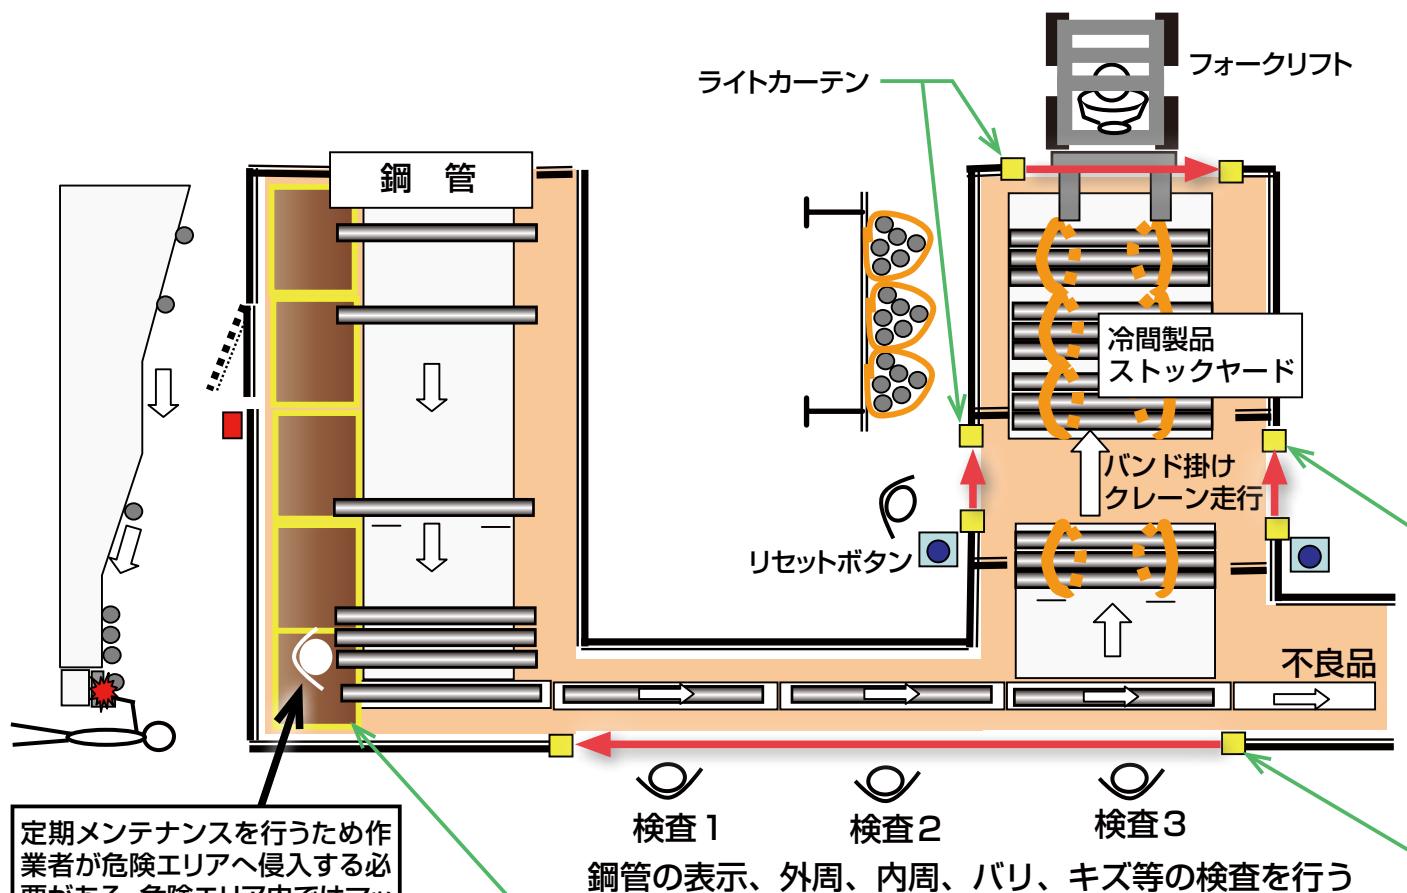

『鋼管工場検査工程』での侵入検知安全対策

お客様の課題は？

- ★ラインを完全に柵で囲うことができない
 - ・目視での検査工程の邪魔である
 - ・ライン内への搬送機器（フォークリフト等）進入のため
- しかし、開口部からの作業員進入による事故の可能性があり、柵で囲わずに安全対策を行いたい。

解決策なら！

- ・ライン内危険エリアへの侵入検知を光線式安全機器（ライトカーテン）で行います。
- ・ライン内危険エリアでの作業員存在確認をマットスイッチで行います。
設備稼働中は危険エリアに作業員が存在しないことを確認します。

マットスイッチ

ライトカーテン

お客さまのメリットは！

作業性の確保と安全対策の両立をはかることができる。

ライトカーテン、マットスイッチの設置例

定期メンテナンスを行うため作業者が危険エリアへ侵入する必要があります。危険エリア内ではマットスイッチにより作業者の存在を検知する。

azbil
アズビル商事株式会社

<http://as.azbil.com/> 株式会社山武商会から社名変更いたしました。