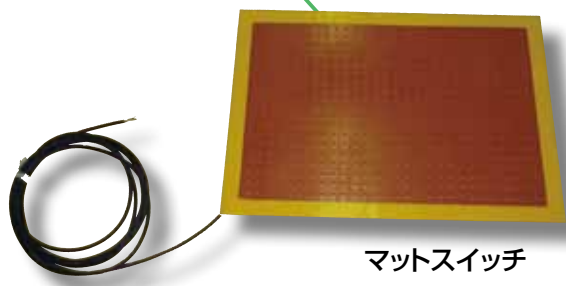

『鋼管工場検査工程』での侵入検知安全対策

お客様の課題は？

- ★ラインを完全に柵で囲うことができない
 - ・目視での検査工程の邪魔である
 - ・ライン内への搬送機器（フォークリフト等）進入のため
- しかし、開口部からの作業員進入による事故の可能性があり、柵で囲わずに安全対策を行いたい。

解決策なら！

- ・ライン内危険エリアへの侵入検知を光線式安全機器（ライトカーテン）で行います。
- ・ライン内危険エリアでの作業員存在確認をマットスイッチで行います。
設備稼働中は危険エリアに作業員が存在しないことを確認します。

マットスイッチ

ライトカーテン

お客さまのメリットは！

作業性の確保と安全対策の両立をはかることができる。

ライトカーテン、マットスイッチの設置例

定期メンテナンスを行うため作業者が危険エリアへ侵入する必要があります。危険エリア内ではマットスイッチにより作業者の存在を検知する。

azbil
アズビル商事株式会社

<http://as.azbil.com/> 株式会社山武商会から社名変更いたしました。