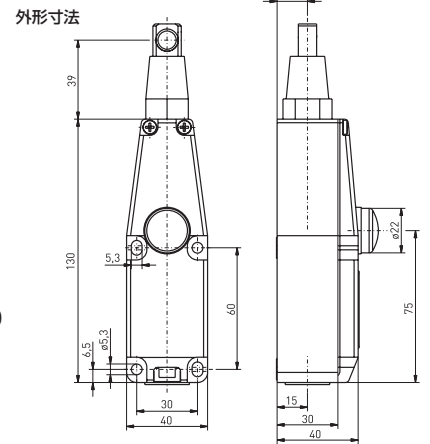

仕様

適合規格	EN 60947-5-1, -5, EN ISO13850; EN ISO13849-1
本体材質	熱可塑性ガラスファイバー強化樹脂 (自己消炎性 UL 94 V-0)
カバー材質	熱可塑性ガラスファイバー強化樹脂 (自己消炎性 UL 94 V-0)
保護等級	IP67 (IEC/EN60529)
接点材質	銀
接点構成	2NC
接点機構	スナップアクション、直接開路動作機構 安全接点: NC 接点
接続	ネジ接続端子
ケーブル断面積	最大 2.5mm² (フェール端子部含む)
ケーブル入口	M20 × 1.5 1箇所
B10d (負荷 10%)	200,000
TM (使用時間)	最大 20 年
定格インパルス耐電圧 (Uimp)	6kV
定格絶縁電圧 (Ui)	400V
定格密閉熱電流 (Ithe)	6A
接点使用カテゴリ	AC-15
定格動作電流 / 電圧 (Ie/Ue)	6A/400VAC
短絡保護	6A gG/gN ヒューズ
周囲温度	-25 ~ 70 °C
機械的寿命	10 万回以上
最大ロープ敷設長	10m

■設置ロープ長と設置環境温度変動幅の関係

※設置環境の温度変動幅に応じて推奨最大ロープ長が変わります。(下グラフ参照)

品名	形番
ZS70 2NC タイプ	ZS702NCVD(70541901)

※ ZS70 1NO/1NC タイプについては、別途お問い合わせください。

別売部品

品名	内容	形番
ワイヤークランプ (材質: スチール)	ワイヤークランプ 1 点留め Φ 4mm 以下のワイヤー芯径に適合 1 個売り	01.10.0003
ワイヤーシンプル (材質: スチール)	ワイヤーロープの終端処理に使用します。 Φ 4mm 以下のワイヤー芯径に適合 1 個売り	01.10.0001
アイボルト (材質: スチール)	M8、長さ 70mm、ねじ切り 25mm 1 個売り	04.00.7112
テンショナー (材質: スチール)	テンション調節に使用します (145 ~ 225mm 可変) 1 個売り	01.10.0010
ロープグリップ	ワイヤークランプ、ワイヤーシンプルの機能を一体化 テンション調整距離: 最大 65mm	04.71.7101
プーリー	ワイヤーロープを曲げて張るときに使用します 1 個売り	04.73.9102

※ M20 コンジット (ケーブルグランド) については、別途お問合せください。