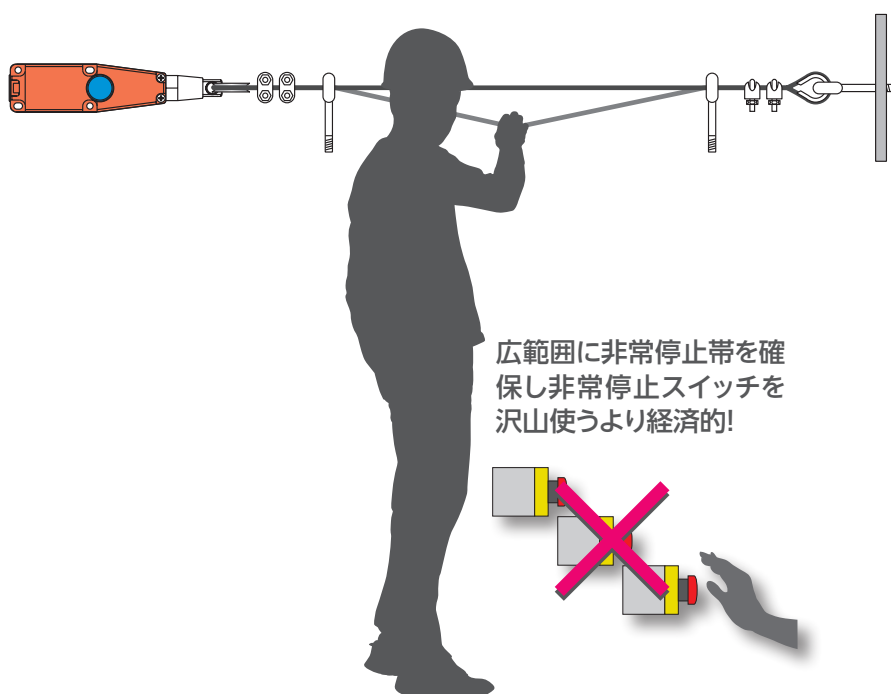

## 非常停止ロープスイッチ 形 ZS 70

ロープスイッチ 形 ZS 70 は、非常時にロープを引くことにより安全接点を強制的に引き離し機械を停止させる非常停止スイッチです。ロープが広範囲をカバーするためコンベア周りなどの設置に最適です。また、接点に特殊カム機構を採用しているため、万が一ロープが切れたり緩んだりしても停止状態を保持する安心設計です。

コンベア側面に多く設置されている制御用ロープスイッチは、ロープが切れたり緩んだりした場合、安全側に動作しないことがあります。が、.steute(シュトイテ)の非常停止ロープスイッチは、テンション制御の採用により、意図せずロープが切れたり緩んでも、安全側に動作します。

- 各種安全規格に適合
- 本体ケースに IP67 の保護構造を採用
- 広範囲に非常停止帯を確保できる
- 非常停止押しボタンスイッチを多数設置するより経済的
- ロープが緩んだり切れても非常停止状態になります
- 最大 10m のロープ長に対応

## 仕様

適合規格	EN 60947-5-1, -5, EN ISO13850; EN ISO13849-1
本体材質	熱可塑性ガラスファイバー強化樹脂 (自己消炎性 UL 94 V-0)
カバー材質	熱可塑性ガラスファイバー強化樹脂 (自己消炎性 UL 94 V-0)
保護等級	IP67 (IEC/EN60529)
接点材質	銀
接点構成	2NC
接点機構	スナップアクション、直接開路動作機構 安全接点: NC 接点
接続	ネジ接続端子
ケーブル断面積	最大 2.5mm <sup>2</sup> (フェール端子部含む)
ケーブル入口	M20 × 1.5 1箇所
B10d (負荷 10%)	200,000
TM (使用時間)	最大 20 年
定格インパルス耐電圧 (Uimp)	6kV
定格絶縁電圧 (Ui)	400V
定格密閉熱電流 (Ithe)	6A
接点使用カテゴリ	AC-15
定格動作電流 / 電圧 (Ie/Ue)	6A/400VAC
短絡保護	6A gG/gN ヒューズ
周囲温度	-25 ~ 70 °C
機械的寿命	10 万回以上
最大ロープ敷設長	10m