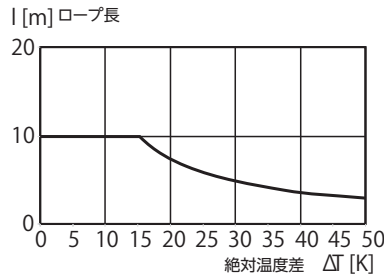

仕様

適合規格	EN 60947-5-1, -5, EN ISO13850; EN ISO13849-1
本体材質	熱可塑性ガラスファイバー強化樹脂 (自己消炎性 UL 94 V-0)
カバー材質	熱可塑性ガラスファイバー強化樹脂 (自己消炎性 UL 94 V-0)
保護等級	IP67 (IEC/EN60529)
接点材質	銀
接点構成	2NC
接点機構	スナップアクション、直接開路動作機構 安全接点: NC 接点
接続	ネジ接続端子
ケーブル断面積	最大 2.5mm² (フェール端子部含む)
ケーブル入口	M20 × 1.5 1箇所
B10d (負荷 10%)	200,000
TM (使用時間)	最大 20 年
定格インパルス耐電圧 (Uimp)	6kV
定格絶縁電圧 (Ui)	400V
定格密閉熱電流 (Ithe)	6A
接点使用カテゴリ	AC-15
定格動作電流 / 電圧 (Ie/Ue)	6A/400VAC
短絡保護	6A gG/gN ヒューズ
周囲温度	-25 ~ 70 °C
機械的寿命	10 万回以上
最大ロープ敷設長	10m

■設置ロープ長と設置環境温度変動幅の関係

※設置環境の温度変動幅に応じて推奨最大ロープ長が変わります。(下グラフ参照)

品名	形番
ZS70 2NC タイプ	ZS702NCVD(70541901)

※ ZS70 1NO/1NC タイプについては、別途お問い合わせください。

別売部品

品名	内容	形番
ワイヤークランプ (材質: スチール)	ワイヤークランプ 1 点留め Φ 4mm 以下のワイヤー芯径に適合 1 個売り	01.10.0003
ワイヤーシンプル (材質: スチール)	ワイヤーロープの終端処理に使用します。 Φ 4mm 以下のワイヤー芯径に適合 1 個売り	01.10.0001
アイボルト (材質: スチール)	M8、長さ 70mm、ねじ切り 25mm 1 個売り	04.00.7112
テンショナー (材質: スチール)	テンション調節に使用します (145 ~ 225mm 可変) 1 個売り	01.10.0010
ロープグリップ	ワイヤークランプ、ワイヤーシンプルの機能を一体化 テンション調整距離: 最大 65mm	04.71.7101
プーリー	ワイヤーロープを曲げて張るときに使用します 1 個売り	04.73.9102

※ M20 コンジット (ケーブルグランド) については、別途お問合せください。