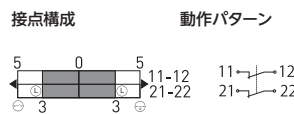

仕様

適合規格	EN 60947-5-1, -5, EN ISO13850; EN ISO13849-1
本体材質	熱可塑性ガラスファイバー強化樹脂 (自己消炎性 UL 94 V-0)
カバー材質	熱可塑性ガラスファイバー強化樹脂 (自己消炎性 UL 94 V-0)
保護等級	IP67 (IEC/EN60529)
接点材質	銀
接点構成	2NC
接点機構	スナップアクション、直接開路動作機構 安全接点: NC 接点
接続	ネジ接続端子
ケーブル断面積	最大 2.5mm² (フェール端子部含む)
ケーブル入口	M20 × 1.5 1箇所
B10d (負荷 10%)	200,000
TM (使用時間)	最大 20 年
定格インパルス耐電圧 (Uimp)	6kV
定格絶縁電圧 (Ui)	400V
定格密閉熱電流 (Ithe)	6A
接点使用カテゴリ	AC-15
定格動作電流 / 電圧 (Ie/Ue)	6A/400VAC
短絡保護	6A gG/gN ヒューズ
周囲温度	-25 ~ 70 °C
機械的寿命	10 万回以上
最大ロープ敷設長	10m

■設置ロープ長と設置環境温度変動幅の関係

※設置環境の温度変動幅に応じて推奨最大ロープ長が変わります。(下グラフ参照)

品名	形番
ZS70 2NC タイプ	ZS702NCVD(70541901)

※ ZS70 1NO/1NC タイプについては、別途お問い合わせください。

別売部品

品名	内容	形番
ワイヤークランプ (材質: スチール)	ワイヤークランプ 1 点留め Φ 4mm 以下のワイヤー芯径に適合 1 個売り	01.10.0003
ワイヤーシンプル (材質: スチール)	ワイヤーロープの終端処理に使用します。 Φ 4mm 以下のワイヤー芯径に適合 1 個売り	01.10.0001
アイボルト (材質: スチール)	M8、長さ 70mm、ねじ切り 25mm 1 個売り	04.00.7112
テンショナー (材質: スチール)	テンション調節に使用します (145 ~ 225mm 可変) 1 個売り	01.10.0010
ロープグリップ	ワイヤークランプ、ワイヤーシンプルの機能を一体化 テンション調整距離: 最大 65mm	04.71.7101
プーリー	ワイヤーロープを曲げて張るときに使用します 1 個売り	04.73.9102

※ M20 コンジット (ケーブルグランド) については、別途お問合せください。