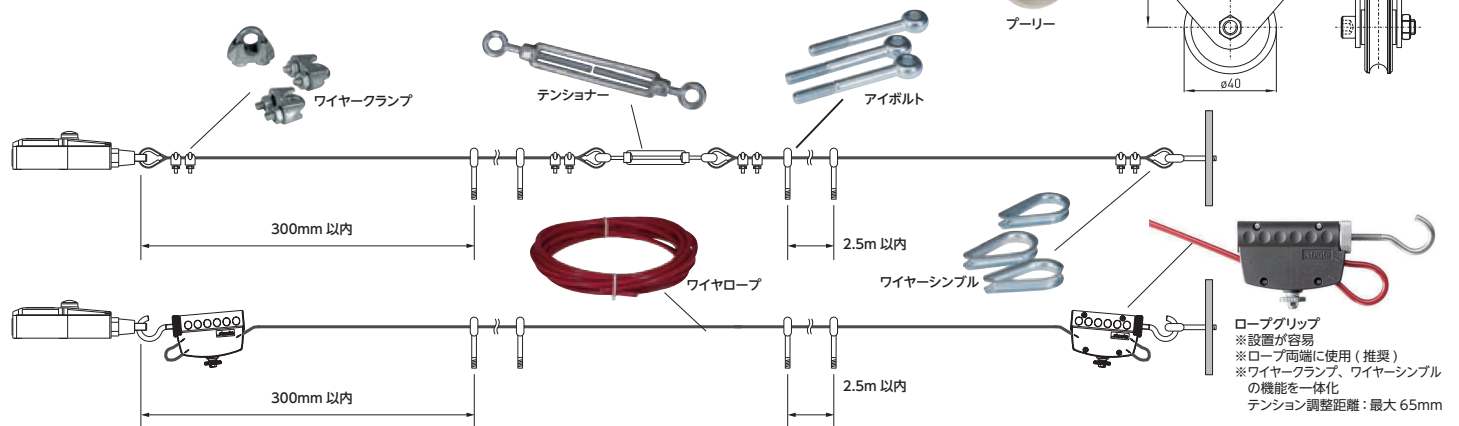

品名	テンションキット構成部品					形番
	ロープ	アイボルト	クランプ	シンプル	テンショナー	
テンションキット 5m	5m	3	8	4	1	04.00.7136

ワイヤーロープ	形番
芯: スチール φ 3、被覆: PVC (赤) φ 5 5m	04.00.7159
芯: スチール φ 3、被覆: PVC (赤) φ 5 10m	04.00.7160

※ .steute は、steute Technologies GmbH & Co. KG (ドイツ) の日本または他の国における登録商標または商標です。

azbil

アズビルトレーディング株式会社

<https://at.azbil.com/>

本社 〒105-0014 東京都港区芝 3-23-1 セレスティン芝三井ビルディング 8階 03-4233-7853

東京支店 03-4233-7863	つくば営業所 029-817-4755	静岡営業所 054-272-5300
北関東支店 048-600-3931	群馬営業所 027-310-3381	神戸営業所 078-341-3581
名古屋支店 052-218-5080	千葉営業所 043-246-6652	兵庫営業所 079-456-1581
大阪支店 06-7668-0023	神奈川営業所 046-400-3433	岡山営業所 086-460-0050
広島支店 082-568-6181	諏訪営業所 0266-71-1112	鳥栖営業所 0942-84-4331
九州支店 093-285-3751		

※外観、仕様、価格等は製品改良のため予告なく変更することがあります。

240130-0000-9-AT