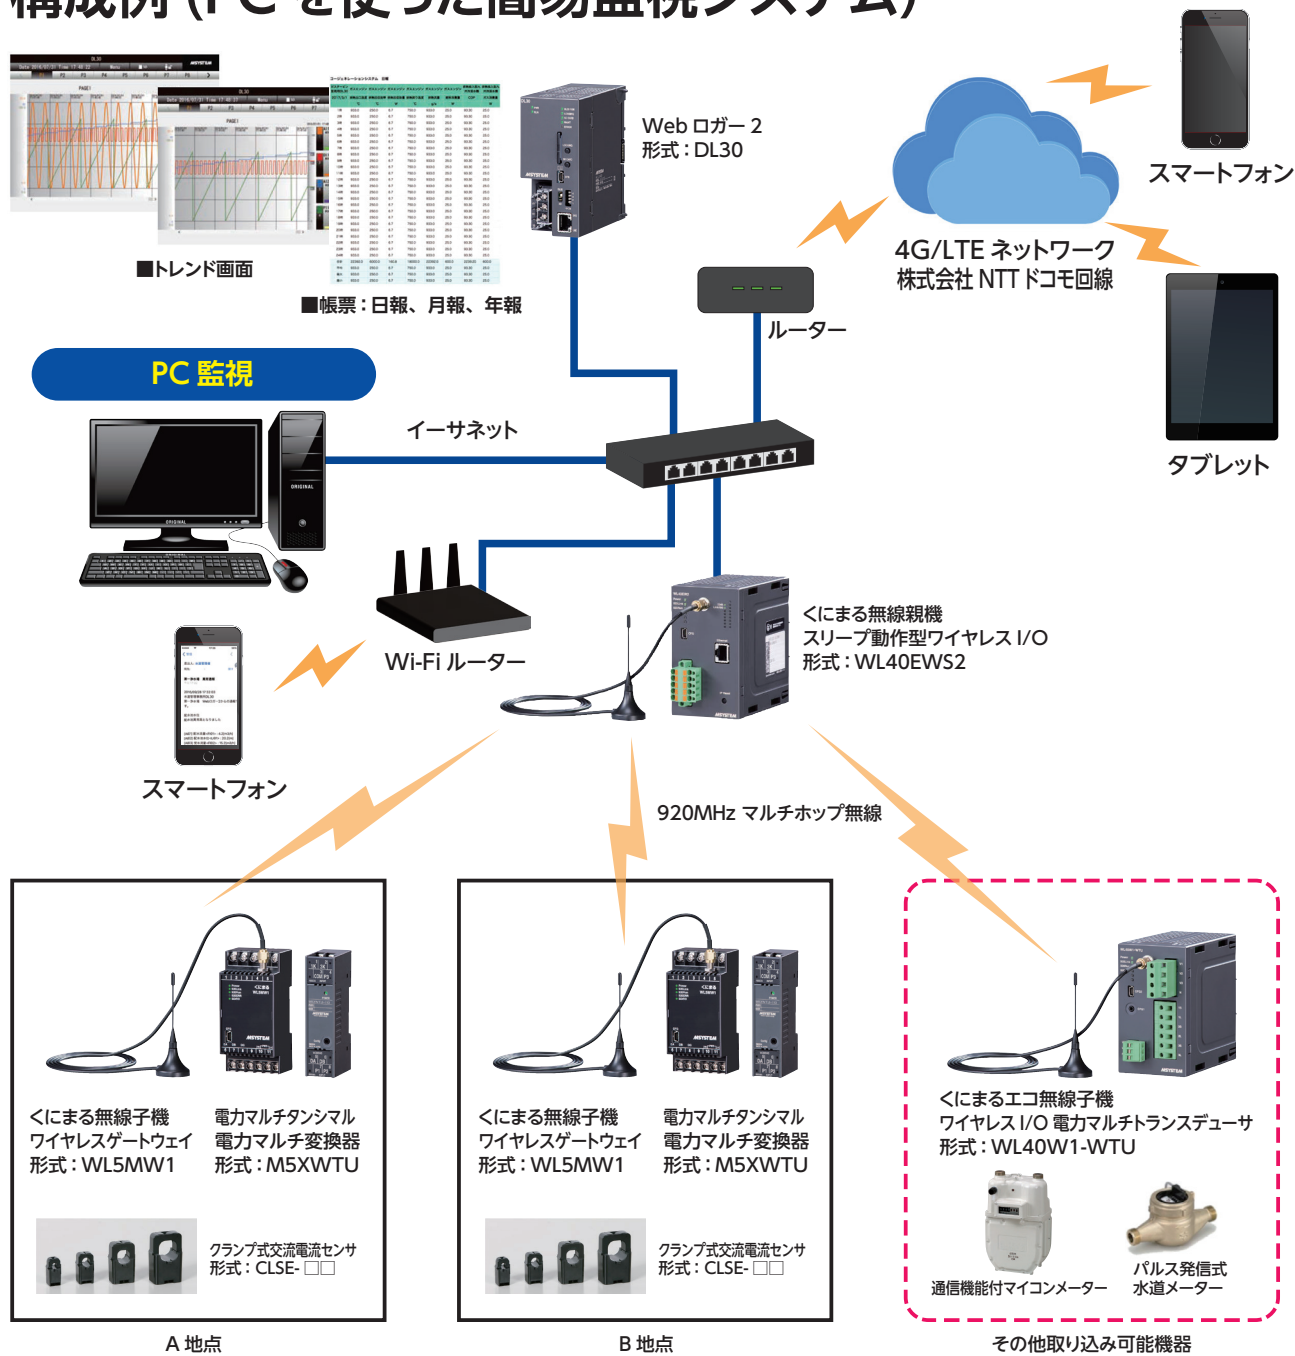

既存システムの見える化 形 NX-SVG を使った電力見える化のご提案

==こんな課題はありませんか?==

既存の装置で

- ①カーボンニュートラル対応で見える化したい
- ②電力監視をしたいがコストをかけたくない

アズビルレーディングにお任せください!

形 NX-SVG + 調節計を導入されている装置に簡単に電力監視を追加できます。

計装ネットワークモジュール
スマート・デバイス・ゲートウェイ*注1
形 NX-SVG(アズビル株式会社製)

*注1: 各種制御デバイス間の情報連携をプログラムレスで実現し、開発作業をスマート化にすることができる通信ゲートウェイのこと。

- ・各装置ごとの電力計測が簡単に見える化可能
- ・小型なので空いているスペースに後付け可能

追加機器

■三相3線の場合

ユーティリティ見える化、お手伝いをいたします。 お客様のご希望に合わせてご提案させていただきます。

構成例 (PCを使った簡易監視システム)

※ Modbus is a trademark and the property of Schneider Electric SE, its subsidiaries and affiliated companies.
 ※ M・SYSTEM は、株式会社エムジーの商標です。
 ※イーサネットは、富士フイルムビジネスソリューション株式会社の商標です。
 ※くにもるは、株式会社エムジーの商標です。
 ※タンシマルは、株式会社エムジーの商標です。
 ※データマルは、株式会社エムジーの商標です。
 ※電力マルチタンシマルは、株式会社エムジーの商標です。