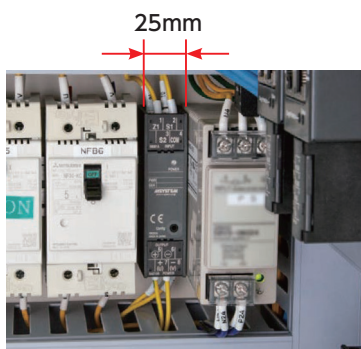

*注1: 各種制御デバイス間の情報連携をプログラムレスで実現し、開発作業をスマート化にすることができる通信ゲートウェイのこと。

- ・各装置ごとの電力計測が簡単に見える化可能
- ・小型なので空いているスペースに後付け可能

追加機器

■三相3線の場合

ユーティリティ見える化、お手伝いをいたします。 お客様のご希望に合わせてご提案させていただきます。

構成例 (PCを使った簡易監視システム)

※ Modbus is a trademark and the property of Schneider Electric SE, its subsidiaries and affiliated companies.
 ※ M・SYSTEM は、株式会社エムジーの商標です。
 ※イーサネットは、富士フイルムビジネスソリューション株式会社の商標です。
 ※くにもるは、株式会社エムジーの商標です。
 ※タンシマルは、株式会社エムジーの商標です。
 ※データマルは、株式会社エムジーの商標です。
 ※電力マルチタンシマルは、株式会社エムジーの商標です。