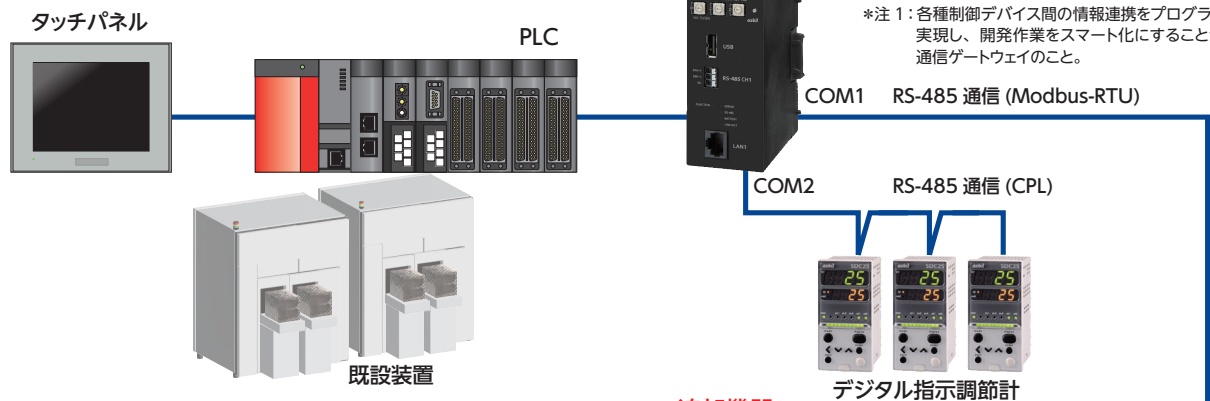

既存システムの見える化 形 NX-SVG を使った電力見える化のご提案

==こんな課題はありませんか?==

既存の装置で

- ①カーボンニュートラル対応で見える化したい
- ②電力監視をしたいがコストをかけたくない

アズビルレーディングにお任せください!

形 NX-SVG + 調節計を導入されている装置に簡単に電力監視を追加できます。

計装ネットワークモジュール
スマート・デバイス・ゲートウェイ*注1
形 NX-SVG(アズビル株式会社製)

*注1: 各種制御デバイス間の情報連携をプログラムレスで実現し、開発作業をスマート化にすることができる通信ゲートウェイのこと。

- ・各装置ごとの電力計測が簡単に見える化可能
- ・小型なので空いているスペースに後付け可能

追加機器

■三相3線の場合

ユーティリティ見える化、お手伝いをいたします。 お客様のご希望に合わせてご提案させていただきます。

構成例 (PCを使った簡易監視システム)

※ Modbus is a trademark and the property of Schneider Electric SE, its subsidiaries and affiliated companies.
 ※ M・SYSTEM は、株式会社エムジーの商標です。
 ※イーサネットは、富士フイルムビジネスソリューション株式会社の商標です。
 ※くにもるは、株式会社エムジーの商標です。
 ※タンシマルは、株式会社エムジーの商標です。
 ※データマルは、株式会社エムジーの商標です。
 ※電力マルチタンシマルは、株式会社エムジーの商標です。