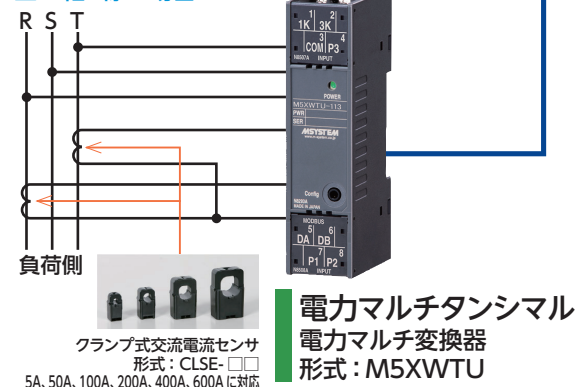

既存システムの見える化 形 NX-SVG を使った電力見える化のご提案

==こんな課題はありませんか?==

既存の装置で

- ①カーボンニュートラル対応で見える化したい
- ②電力監視をしたいがコストをかけたくない

アズビルレーディングにお任せください!

形 NX-SVG + 調節計を導入されている装置に簡単に電力監視を追加できます。

計装ネットワークモジュール
スマート・デバイス・ゲートウェイ*注1
形 NX-SVG(アズビル株式会社製)

*注1: 各種制御デバイス間の情報連携をプログラムレスで実現し、開発作業をスマート化にすることができる通信ゲートウェイのこと。

- ・各装置ごとの電力計測が簡単に見える化可能
- ・小型なので空いているスペースに後付け可能

追加機器

■三相3線の場合

ユーティリティ見える化、お手伝いをいたします。 お客様のご希望に合わせてご提案させていただきます。

構成例 (PCを使った簡易監視システム)

※ Modbus is a trademark and the property of Schneider Electric SE, its subsidiaries and affiliated companies.
 ※ M・SYSTEM は、株式会社エムジーの商標です。
 ※イーサネットは、富士フイルムビジネスソリューション株式会社の商標です。
 ※くにもるは、株式会社エムジーの商標です。
 ※タンシマルは、株式会社エムジーの商標です。
 ※データマルは、株式会社エムジーの商標です。
 ※電力マルチタンシマルは、株式会社エムジーの商標です。