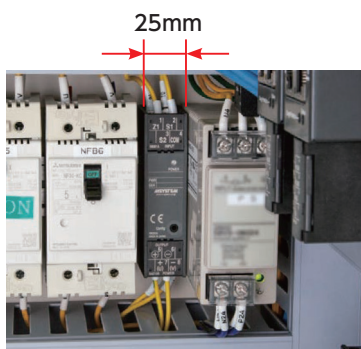

*注1: 各種制御デバイス間の情報連携をプログラムレスで実現し、開発作業をスマート化にすることができる通信ゲートウェイのこと。

- ・各装置ごとの電力計測が簡単に見える化可能
- ・小型なので空いているスペースに後付け可能

追加機器

■三相3線の場合

クランプ式交流電流センサ
形式: CLSE-□□
5A, 50A, 100A, 200A, 400A, 600A に対応

電力マルチタンシマル
電力マルチ変換器
形式: M5XWTU