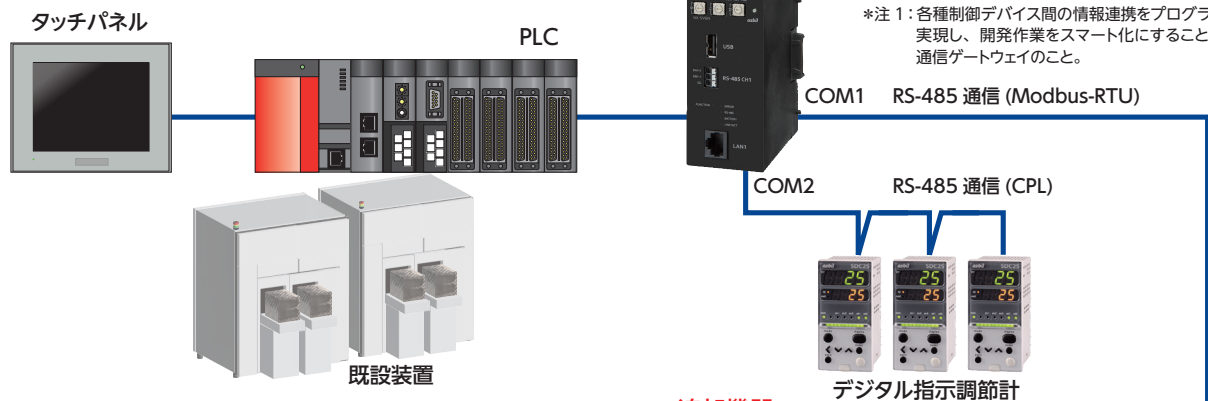

既存システムの見える化 形 NX-SVG を使った電力見える化のご提案

==こんな課題はありませんか?==

既存の装置で

- ①カーボンニュートラル対応で見える化したい
- ②電力監視をしたいがコストをかけたくない

アズビルレーディングにお任せください!

形 NX-SVG + 調節計を導入されている装置に簡単に電力監視を追加できます。

計装ネットワークモジュール
スマート・デバイス・ゲートウェイ*注1
形 NX-SVG(アズビル株式会社製)

*注1: 各種制御デバイス間の情報連携をプログラムレスで実現し、開発作業をスマート化にすることができる通信ゲートウェイのこと。

- ・各装置ごとの電力計測が簡単に見える化可能
- ・小型なので空いているスペースに後付け可能

追加機器

■三相3線の場合

クランプ式交流電流センサ
形式: CLSE-□□
5A, 50A, 100A, 200A, 400A, 600A に対応

電力マルチタンシマル
電力マルチ変換器
形式: M5XWTU

ユーティリティ見える化、お手伝いをいたします。 お客様のご希望に合わせてご提案させていただきます。

構成例 (スキャダを使った監視システム)

■グラフィカルな監視 / 制御

PC 監視 (SCADA)

■高機能なトレンドグラフ

■アラームサマリ (リアルタイム / 履歴)

■イベント制御 (メール発報など)

構成例で使用するスキャダは、
東京ガス株式会社製
Joywatcher Suite です。